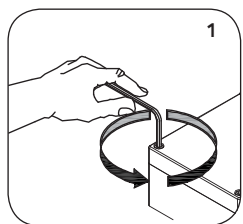

SONIC ARM MEDIUM

220-240V LED 38W IP68

EN: MOUNTING
 NO: MONTERING
 SE: MONTERING
 FI: ASENNUS

1

2

EN: Make sure cable displacement is attached.
 NO: Pass på at kabelforskyvninger er festet.
 SE: Se till att kabelförskjutningarna är fastsatta.
 FI: Varmista, että kaapelin siirtymät on kiinnitetty.

3

EN: Lock the screws in the following sequence.
 NO: Lås skruene i følgende rekkefølge.
 SE: Lås skruvarna i följande sekvens.
 FI: Lukitse ruuvit seuraavassa järjestyksessä.

4

EN: MEASUREMENTS

NO: MÅL

SE: MÅTT