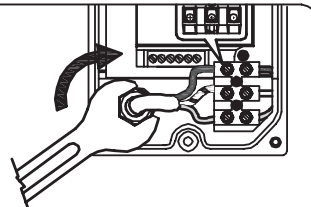

SONIC ARM MEDIUM

220-240V LED 38W IP68

EN: MOUNTING
 NO: MONTERING
 SE: MONTERING
 FI: ASENNUS

1

2

EN: Make sure cable displacement is attached.
 NO: Pass på at kabelforskyvninger er festet.
 SE: Se till att kabelförskjutningarna är fastsatta.
 FI: Varmista, että kaapelin siirtymät on kiinnitetty.

3

EN: Lock the screws in the following sequence.
 NO: Lås skruene i følgende rekkefølge.
 SE: Lås skruvarna i följande sekvens.
 FI: Lukitse ruuvit seuraavassa järjestyksessä.

4

EN: MEASUREMENTS

NO: MÅL

SE: MÅTT