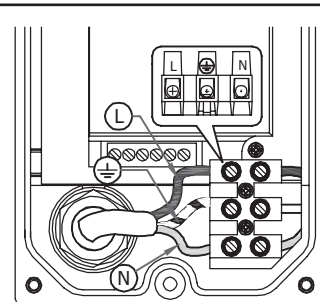

SONIC ARM MEDIUM

220-240V LED 38W IP68

EN: MOUNTING
 NO: MONTERING
 SE: MONTERING
 FI: ASENNUS

1

2

EN: Make sure cable displacement is attached.
 NO: Pass på at kabelforskyvninger er festet.
 SE: Se till att kabelförskjutningarna är fastsatta.
 FI: Varmista, että kaapelin siirtymät on kiinnitetty.

3

EN: Lock the screws in the following sequence.
 NO: Lås skruene i følgende rekkefølge.
 SE: Lås skruvarna i följande sekvens.
 FI: Lukitse ruuvit seuraavassa järjestyksessä.

4

EN: MEASUREMENTS

NO: MÅL

SE: MÅTT