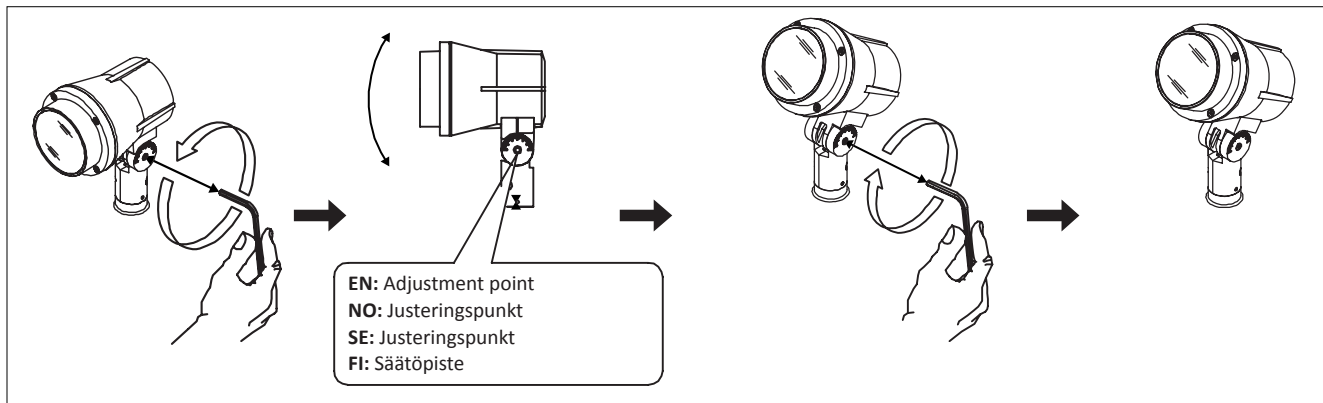

EN: ADJUSTABLE OPTIC UNIT
NO: JUSTERBAR OPTISK ENHET
SE: JUSTERBAR OPTISK ENHET
FI: SÄÄDETTÄVÄ OPTINEN YKSIKKÖ

1