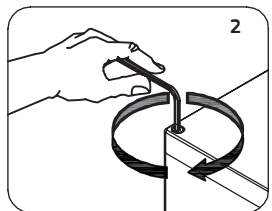

SONIC ARM MEDIUM

220-240V LED 38W IP68

EN: MOUNTING
 NO: MONTERING
 SE: MONTERING
 FI: ASENNUS

1

2

EN: Make sure cable displacement is attached.
 NO: Pass på at kabelforskyvninger er festet.
 SE: Se till att kabelförskjutningarna är fastsatta.
 FI: Varmista, että kaapelin siirtymät on kiinnitetty.

3

EN: Lock the screws in the following sequence.
 NO: Lås skruene i følgende rekkefølge.
 SE: Lås skruvarna i följande sekvens.
 FI: Lukitse ruuvit seuraavassa järjestyksessä.

4

EN: MEASUREMENTS

NO: MÅL

SE: MÅTT