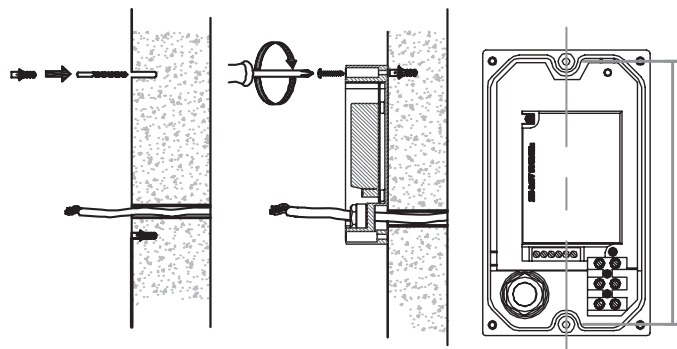

SONIC ARM MEDIUM

220-240V LED 38W IP68

EN: MOUNTING
 NO: MONTERING
 SE: MONTERING
 FI: ASENNUS

1

2

EN: Make sure cable displacement is attached.
 NO: Pass på at kabelforskyvninger er festet.
 SE: Se till att kabelförskjutningarna är fastsatta.
 FI: Varmista, että kaapelin siirtymät on kiinnitetty.

3

EN: Lock the screws in the following sequence.
 NO: Lås skruene i følgende rekkefølge.
 SE: Lås skruvarna i följande sekvens.
 FI: Lukitse ruuvit seuraavassa järjestyksessä.

4

EN: MEASUREMENTS

NO: MÅL

SE: MÅTT