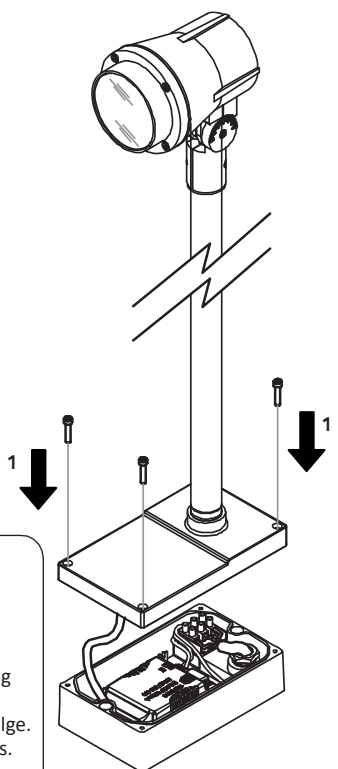

SONIC ARM MEDIUM

220-240V LED 38W IP68

EN: MOUNTING
 NO: MONTERING
 SE: MONTERING
 FI: ASENNUS

1

2

EN: Make sure cable displacement is attached.
 NO: Pass på at kabelforskyvninger er festet.
 SE: Se till att kabelförskjutningarna är fastsatta.
 FI: Varmista, että kaapelin siirtymät on kiinnitetty.

3

EN: Lock the screws in the following sequence.
 NO: Lås skruene i følgende rekkefølge.
 SE: Lås skruvarna i följande sekvens.
 FI: Lukitse ruuvit seuraavassa järjestyksessä.

4

EN: MEASUREMENTS

NO: MÅL

SE: MÅTT