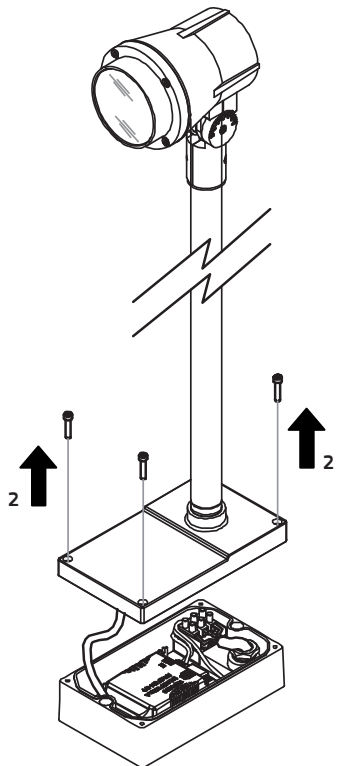

SONIC ARM MEDIUM

220-240V LED 38W IP68

EN: MOUNTING
 NO: MONTERING
 SE: MONTERING
 FI: ASENNUS

1

2

EN: Make sure cable displacement is attached.
 NO: Pass på at kabelforskyvninger er festet.
 SE: Se till att kabelförskjutningarna är fastsatta.
 FI: Varmista, että kaapelin siirtymät on kiinnitetty.

3

EN: Lock the screws in the following sequence.
 NO: Lås skruene i følgende rekkefølge.
 SE: Lås skruvarna i följande sekvens.
 FI: Lukitse ruuvit seuraavassa järjestyksessä.

4

EN: MEASUREMENTS

NO: MÅL

SE: MÅTT