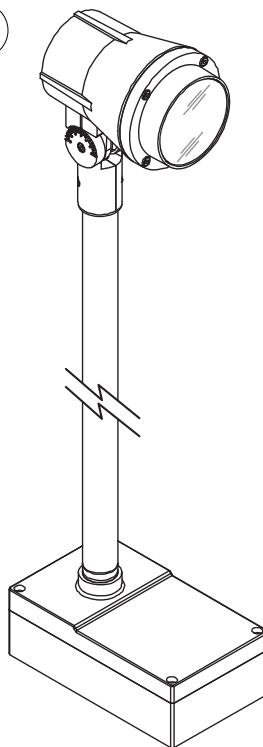

SONIC ARM MEDIUM

220-240V LED 38W IP68

EN: MOUNTING
 NO: MONTERING
 SE: MONTERING
 FI: ASENNUS

1

2

EN: Make sure cable displacement is attached.
 NO: Pass på at kabelforskyvninger er festet.
 SE: Se till att kabelförskjutningarna är fastsatta.
 FI: Varmista, että kaapelin siirtymät on kiinnitetty.

3

EN: Lock the screws in the following sequence.
 NO: Lås skruene i følgende rekkefølge.
 SE: Lås skruvarna i följande sekvens.
 FI: Lukitse ruuvit seuraavassa järjestyksessä.

4

EN: MEASUREMENTS

NO: MÅL

SE: MÅTT