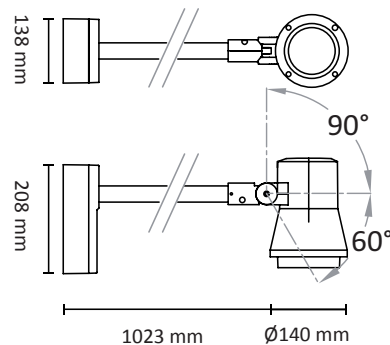

OBS!

EN: Installation must be performed by a qualified electrician.

NO: Må installeres av autorisert el-installatør.

SE: Måste installeras av en behörig elinstallatör.

FI: Vain valtuutettu sähköasentaja saa asentaa.