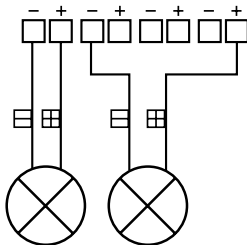

EN: **NB!** This driver must be used with 2, 3 or 4 downlights.

NO: **OBS!** Denne driveren må brukes med 2, 3 eller 4 downlights.

SE: **OBS!** Denna drivaren måste användas med 2, 3 eller 4 downlights.

FI: **HUOMAA!** Tätä ohjainta on käytettävä 2, 3 tai 4 alhaalta.

EN: CABLE CONNECTION

NO: LEDNINGSTILKOBLING

SE: KABELANSLUTNING

FI: JOHTOLIITÄNTÄ

EN: Wiring using 2

NO: Kobling ved bruk av 2

SE: Ansluts vid användning av 2

FI: Yhdistä, kun käytät 2

EN: Wiring using 3

NO: Kobling ved bruk av 3

SE: Ansluts vid användning av 3

FI: Yhdistä, kun käytät 3

EN: Wiring using 4

NO: Kobling ved bruk av 4

SE: Ansluts vid användning av 4