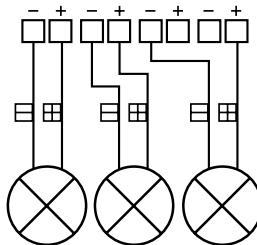

EN: **NB!** This driver must be used with 2, 3 or 4 downlights.

NO: **OBS!** Denne driveren må brukes med 2, 3 eller 4 downlights.

SE: **OBS!** Denna drivaren måste användas med 2, 3 eller 4 downlights.

FI: **HUOMAA!** Tätä ohjainta on käytettävä 2, 3 tai 4 alhaalta.

EN: CABLE CONNECTION

NO: LEDNINGSTILKOBLING

SE: KABELANSLUTNING

FI: JOHTOLIITÄNTÄ

EN: Wiring using 2

NO: Kobling ved bruk av 2

SE: Ansluts vid användning av 2

FI: Yhdistä, kun käytät 2

EN: Wiring using 3

NO: Kobling ved bruk av 3

SE: Ansluts vid användning av 3

FI: Yhdistä, kun käytät 3

EN: Wiring using 4

NO: Kobling ved bruk av 4

SE: Ansluts vid användning av 4