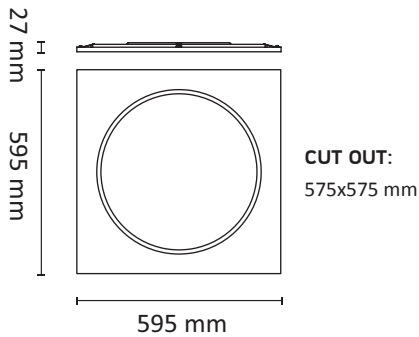

220-240V 50/60Hz LED IP40

CIRCOLO™

EN: MEASUREMENT  
 NO: MÅL  
 SE: MÅTT  
 FI: MITAT

**OBS!**  
 EN: Installation must be performed by a qualified electrician.  
 NO: Må installeres av autorisert el-installatør.  
 SE: Måste installeras av en behörig elinstallatör.  
 FI: Vain valtuutettu sähköasentaja saa asentaa.

**OBS!**  
 EN: Minimum distance to flammable material in the beam direction.  
 NO: Minimumsavstand til brennbar materiale i armaturens stråleretning.  
 SE: Minsta avstånd mellan brännbart material och lampans ljusrättning.  
 FI: Vähimmäismitta lampusta palaavaan materiaaliin.