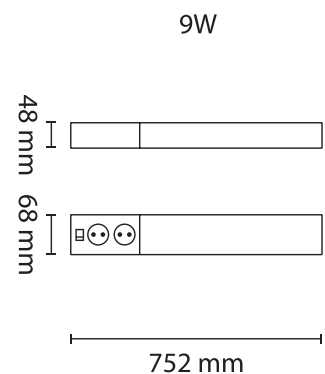

Fresh benkearmatur 9W

EI-Nr	Type	Farge
33 063 80	Fresh 9W 900 lm 3000K	Hvit

Teknisk beskrivelse

Lyskilde	Integrert LED komponent
Kelvin	3000K
Lumen	900
Ra	93
Levetid	50.000 timer L70
Totaleffekt	9W
Spenning	220-240V 50Hz
Utstrålingsvinkel	120°
SDCM	3
Isolasjonsklasse	Klasse I (1)
Kapslingsklasse	IP20
Energiklasse	A+
Belastning stikkontakt	Maks. 15A
Materiale stamme	Aluminium
Materiale skjerm	Skjerm i opal polykarbonat
Utskiftbar LED-plate	Ja
LED-driver	Integrert
Kan lysreguleres	Nei
Vedlikehold	Rengjøres med mild såpe, skjerm med fuktig klut

Mål

Lengde	752 mm
Høyde	48 mm
Bredde	68 mm