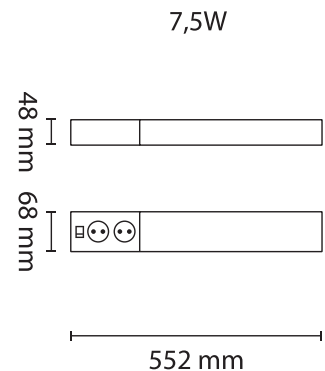

Fresh benkearmatur 7,5W

EI-Nr	Type	Farge
33 063 80	Fresh 7,5W 650 lm 3000K	Hvit

Teknisk beskrivelse

Lyskilde	Integrert LED komponent
Kelvin	3000K
Lumen	650
Ra	93
Levetid	50.000 timer L70
Totaleffekt	7,5W
Spenning	220-240V 50Hz
Utstrålingsvinkel	120°
SDCM	3
Isolasjonsklasse	Klasse I (1)
Kapslingsklasse	IP20
Energiklasse	A+
Belastning stikkontakt	Maks. 15A
Materiale stamme	Aluminium
Materiale skjerm	Skjerm i opal polykarbonat
Utskiftbar LED-plate	Ja
LED-driver	Integrert
Kan lysreguleres	Nei
Vedlikehold	Rengjøres med mild såpe, skjerm med fuktig klut

Mål

Lengde	552 mm
Høyde	48 mm
Bredde	68 mm

LUZENSE FRESH LED 7,5W

This luminaire can be used with light sources in the energy classes:

A++

A+

A

B