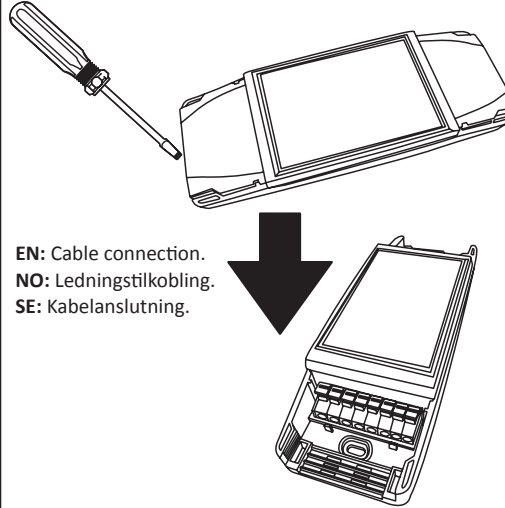

**UNOCOB+**

220-240V 50/60 Hz 450mA LED 4W IP44\*

EN: **NB!** right +/- must be used.  
 NO: **OBS!** riktig +/- må brukes.  
 SE: **OBS!** rätt +/- måste användas.

EN: Cable connection.  
 NO: Ledningstilkobling.  
 SE: Kabelanslutning.

EN: CORRESPONDING PRODUCT.  
 NO: TILHØRENDE PRODUKT.  
 SE: TILLHÖRANDE PRODUKT.

NO EL. NR:	SE E. NR:	DIMMER:
14 059 01	13 602 79	KDT-500E 1 POLE
14 059 02	13 602 80	KDT-500E 2 POLE
14 059 03	13 602 40	UNIVERSAL KDT-500IE
14 059 08	13 602 81	DUO 2X100W
14 059 61	13 602 82	IMPULS/PUSH 200W
14 059 70	13 602 83	WIDIM WALL 250W
BRAND:		UNILAMP/LUZENSE

\* EN: IP44 from the luminaire underside.  
 NO: IP44 fra armaturens underside.  
 SE: IP44 från armaturens undersida.

EN: Minimum distance to flammable material in the beam direction.  
 NO: Minimumsavstand til brennbart materiale i armaturens stråleretning.  
 SE: Minsta avstånd mellan brännbart material och lampans ljusrättning.