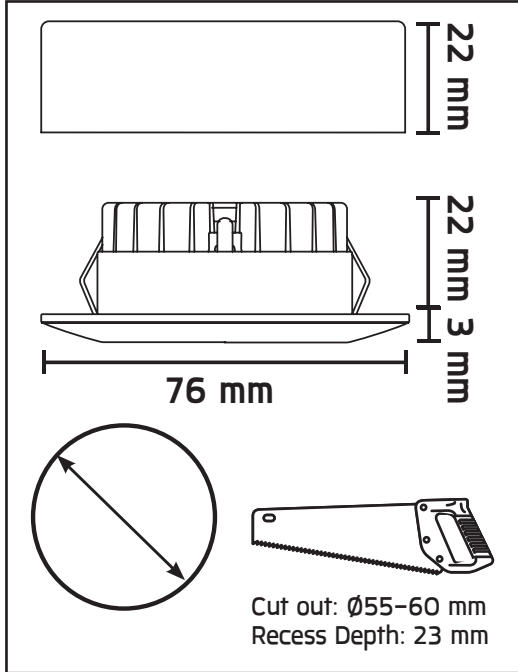

**UNOCOB+**

220-240V 50/60 Hz 450mA LED 4W IP44\*

EN: **NB!** right +/- must be used.  
 NO: **OBS!** riktig +/- må brukes.  
 SE: **OBS!** rätt +/- måste användas.

EN: Cable connection.  
 NO: Ledningstilkobling.  
 SE: Kabelanslutning.

\* EN: IP44 from the luminaire underside.  
 NO: IP44 fra armaturens underside.  
 SE: IP44 från armaturens undersida.

EN: Minimum distance to flammable material in the beam direction.  
 NO: Minimumsavstand til brennbart materiale i armaturens stråleretning.  
 SE: Minsta avstånd mellan brännbart material och lampans ljusrättning.