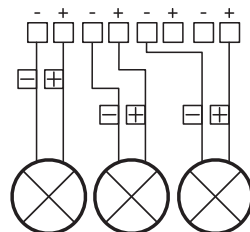

EN: WIRING USING 3
NO: KOBLING VED BRUK AV 3
SE: KOPPLINGS MED ANVÄNDNING AV 3