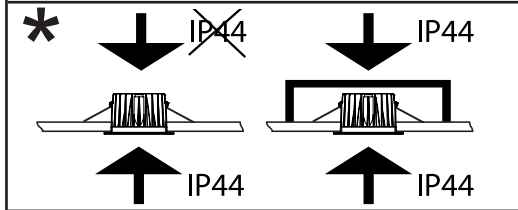

**UNOCOB+**

220-240V 50/60 Hz 450mA LED 4W IP44\*

EN: **NB!** right +/- must be used.  
 NO: **OBS!** riktig +/- må brukes.  
 SE: **OBS!** rätt +/- måste användas.

EN: Cable connection.  
 NO: Ledningstilkobling.  
 SE: Kabelanslutning.

EN: CORRESPONDING PRODUCT.  
 NO: TILHØRENDE PRODUKT.  
 SE: TILLHÖRANDE PRODUKT.

NO EL. NR:	SE E. NR:	DIMMER:
14 059 01	13 602 79	KDT-500E 1 POLE
14 059 02	13 602 80	KDT-500E 2 POLE
14 059 03	13 602 40	UNIVERSAL KDT-500IE
14 059 08	13 602 81	DUO 2X100W
14 059 61	13 602 82	IMPULS/PUSH 200W
14 059 70	13 602 83	WIDIM WALL 250W
BRAND:		UNILAMP/LUZENSE

\* EN: IP44 from the luminaire underside.  
 NO: IP44 fra armaturens underside.  
 SE: IP44 från armaturens undersida.

EN: Minimum distance to flammable material in the beam direction.  
 NO: Minimumsavstand til brennbart materiale i armaturens stråleretning.  
 SE: Minsta avstånd mellan brännbart material och lampans ljusrättning.