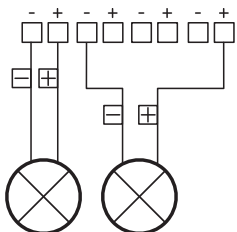

\* EN: IP44 from the luminaire underside.  
 NO: IP44 fra armaturens underside.  
 SE: IP44 från armaturens undersida.

EN: Minimum distance to flammable material in the beam direction.  
 NO: Minimumsavstand til brennbart materiale i armaturens stråleretning.  
 SE: Minsta avstånd mellan brännbart material och lampans ljusrättning.

NO EL. NR:	SE E. NR:	DRIVER:
66 146 02	79 812 91	DIMMABLE LED DRIVER 4X4W 450MA
BRAND:		UNILAMP/LUZENSE

EN: SURFACE MOUNTING  
 NO: UTENPÅLIGGENDE MONTERING  
 SE: UTENPÅLIGGANDE MONTERING

EN: FLUSH MOUNTING  
 NO: INNFELT MONTERING  
 SE: INFÄLLD MONTERING

EN: May be covered by insulation sheet.  
 NO: Kan overdekkes av isolasjonsmatter.  
 SE: Kan övertäckas av isolationsmattor.

EN: WIRING USING 2  
 NO: KOBLING VED BRUK AV 2  
 SE: KOPPLINGS MED ANVÄNDNING AV 2