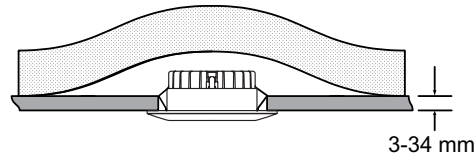

EN: FLUSH MOUNTING
NO: INNFELT MONTERING
SE: INFÄLLD MONTERING

EN: May be covered by insulation sheet.
NO: Kan overdekkes av isolasjonsmatter.
SE: Kan övertäckas av isolationsmattor.

EN: WIRING USING 2
NO: KOBLING VED BRUK AV 2
SE: KOPPLINGS MED ANVÄNDNING AV 2