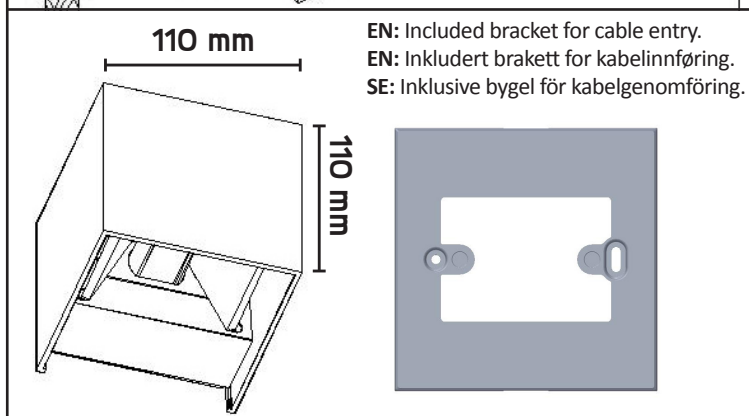

# KUBE

220-240V 50/60 Hz LED 2X3W IP55

EN: Installation must be performed by a qualified electrician.  
 NO: Må installeres av autorisert el-installatør.  
 SE: Måste installeras av en behörig elinstallatör.