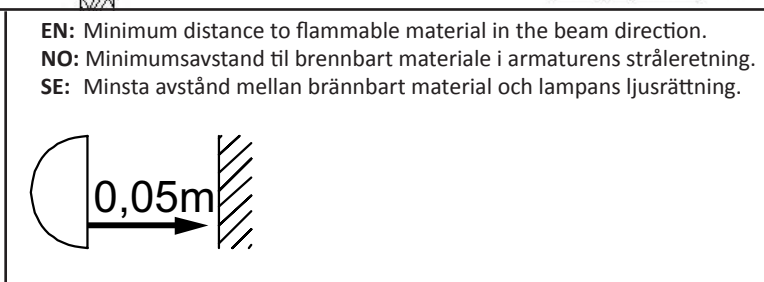

# KUBE

220-240V 50/60 Hz LED 2X3W IP55

EN: Installation must be performed by a qualified electrician.  
 NO: Må installeres av autorisert el-installatør.  
 SE: Måste installeras av en behörig elinstallatör.