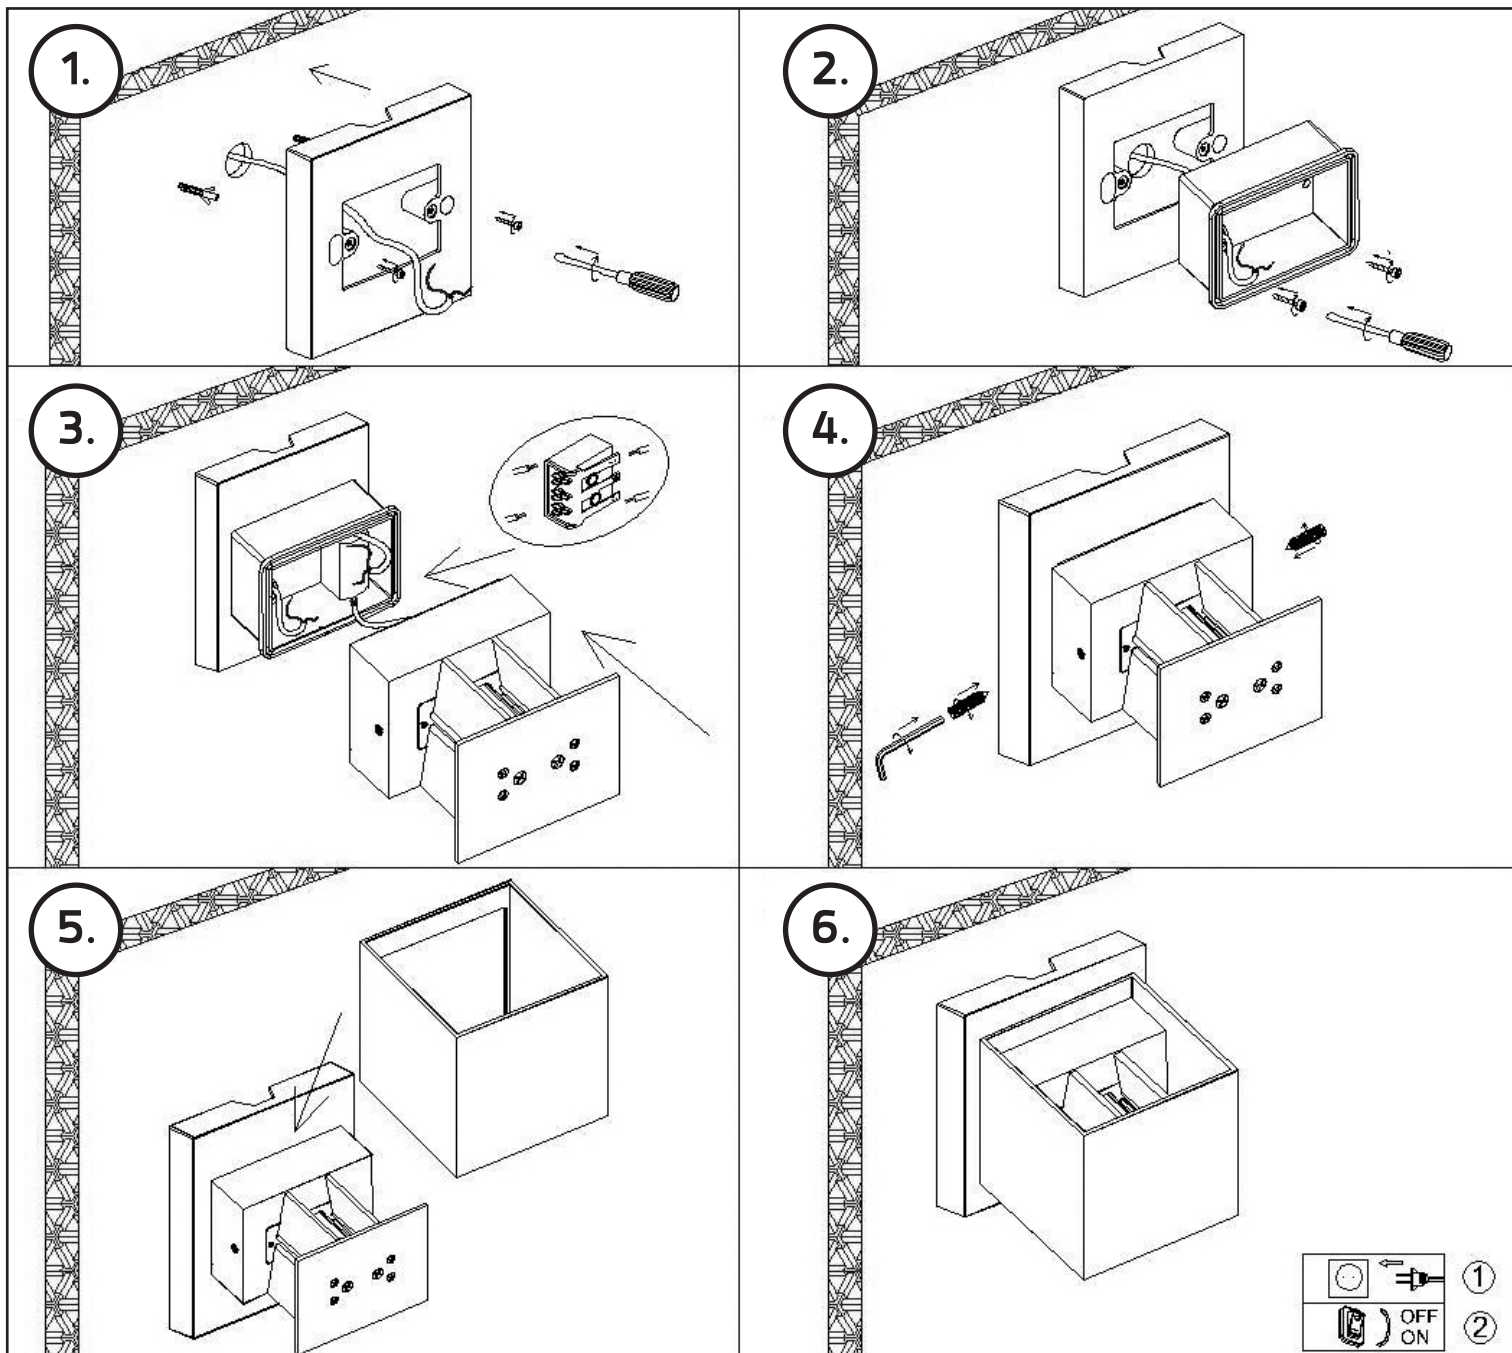

# KUBE

220-240V 50/60 Hz LED 2X3W IP55

EN: Installation must be performed by a qualified electrician.  
 NO: Må installeres av autorisert el-installatør.  
 SE: Måste installeras av en behörig elinstallatör.