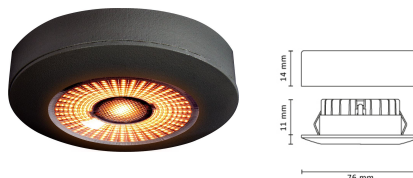

Utførelse

Farge	Sort
Lysfordeling	Symmetrisk
Antall lyskilder	3
Optikk	Linse
Materiale	Aluminium
Avdeknings materiale	Strukturert plast

Nedlastninger

Produktbilder

Isolasjonsklasse

II

Utførelse

Fast