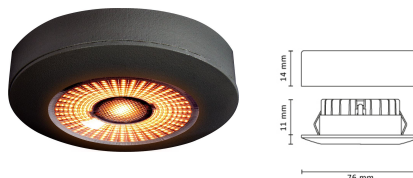

Spesifikasjoner

Unocob Slim WarmDim 4W WarmDim Sort

EI Nr	3236571
Type	4W WarmDim Sort

Dimensjoner

Diameter (mm)	76
Høyde (mm)	14
Innfellingsdybde (mm)	11
Utsparing (mm)	57-59 mm

Lysteknisk data

Lumen (lm)	335
Energiklasse	A+
Fargetemperatur (K)	2700-2000
Fargegjengivelse (Ra)	90
WarmDim	Ja
Levetid L70 (t)	50.000
Utstrålingsvinkel	40°
Lyskilde	LED
Sokkel	Integrert LED
Dimbar	Ja
SDCM	3

Utførelse

Farge	Sort
Lysfordeling	Symmetrisk
Antall lyskilder	1
Optikk	Linse
Materiale	Aluminium
Avdeknings materiale	Strukturert plast

Nedlastninger

Produktbilder

Isolasjonsklasse

II

Utførelse

Fast