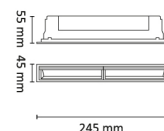

Spesifikasjoner

Wipe 20W 3000K DALI Hvit

EI Nr	3236501
Type	20W 3000K DALI Hvit

Dimensjoner

Bredde (mm)	45
Høyde (mm)	55
Lengde (mm)	280
Utsparing (mm)	270x35 mm

Lystekniske data

Lumen (lm)	1800
Lumen/Watt	90
Energiklasse	A+
Fargetemperatur (K)	3000
Fargegjengivelse (Ra)	>80
WarmDim	Nei
Levetid L70 (t)	50.000
Lyskilde	LED
Sokkel	Integrert LED
Dimbar	Ja
SDCM	3

Utførelse

Farge	Hvit
Lysfordeling	Symmetrisk
Optikk	Reflektor

Nedlastninger

Produktbilder

Materiale	Aluminium
Avdeknings materiale	Plast, strukturert
Isolasjonsklasse	II
Utførelse	Fast
Montering	Utenpåliggende