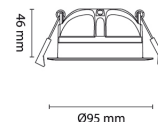

Produktbilder

Utførelse

Farge	Matt hvit
Materiale	Aluminium
Isolasjonsklasse	II
Utførelse	Vippbar(Gyro)
Montering	Innfelt