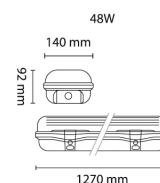

Spesifikasjoner

Tyfon IP65 48W 4000K

EI Nr	3305871
Type	48W 4000K

Dimensjoner

Bredde (mm)	140
Høyde (mm)	92
Lengde (mm)	1270

Gr.31 & 33 Attributter

Kapslingsgrad	IP65

Lysteknisk data

Lumen (lm)	5040
Energiklasse	A+
Fargetemperatur (K)	4000
Fargegjengivelse (Ra)	80
Levetid L80 B50 (t)	50.000
Lyskilde	LED
Sokkel	Integrert LED
Dimbar	Nei
SDCM	4

Teknisk data

Spenning (V)	230
Effekt (W)	48
Ta	25°
DALI	Nei
Hurtigkobling	Ja
IP klasse	65
IK klassifisering	08
Integrert/Ekstern driver	Integrert
Antall drivere på 10A B-kar.	26
Antall drivere på 10A C-kar.	28
Antall drivere på 16A B-kar.	42
Antall drivere på 16A C-kar.	48

Utførelse

Farge	Grå
Sensor	Nei
Materiale	Polykarbonat
Avdeknings materiale	Prismatisk polykarbonat
Isolasjonsklasse	I

Nedlastninger

Produktbilder